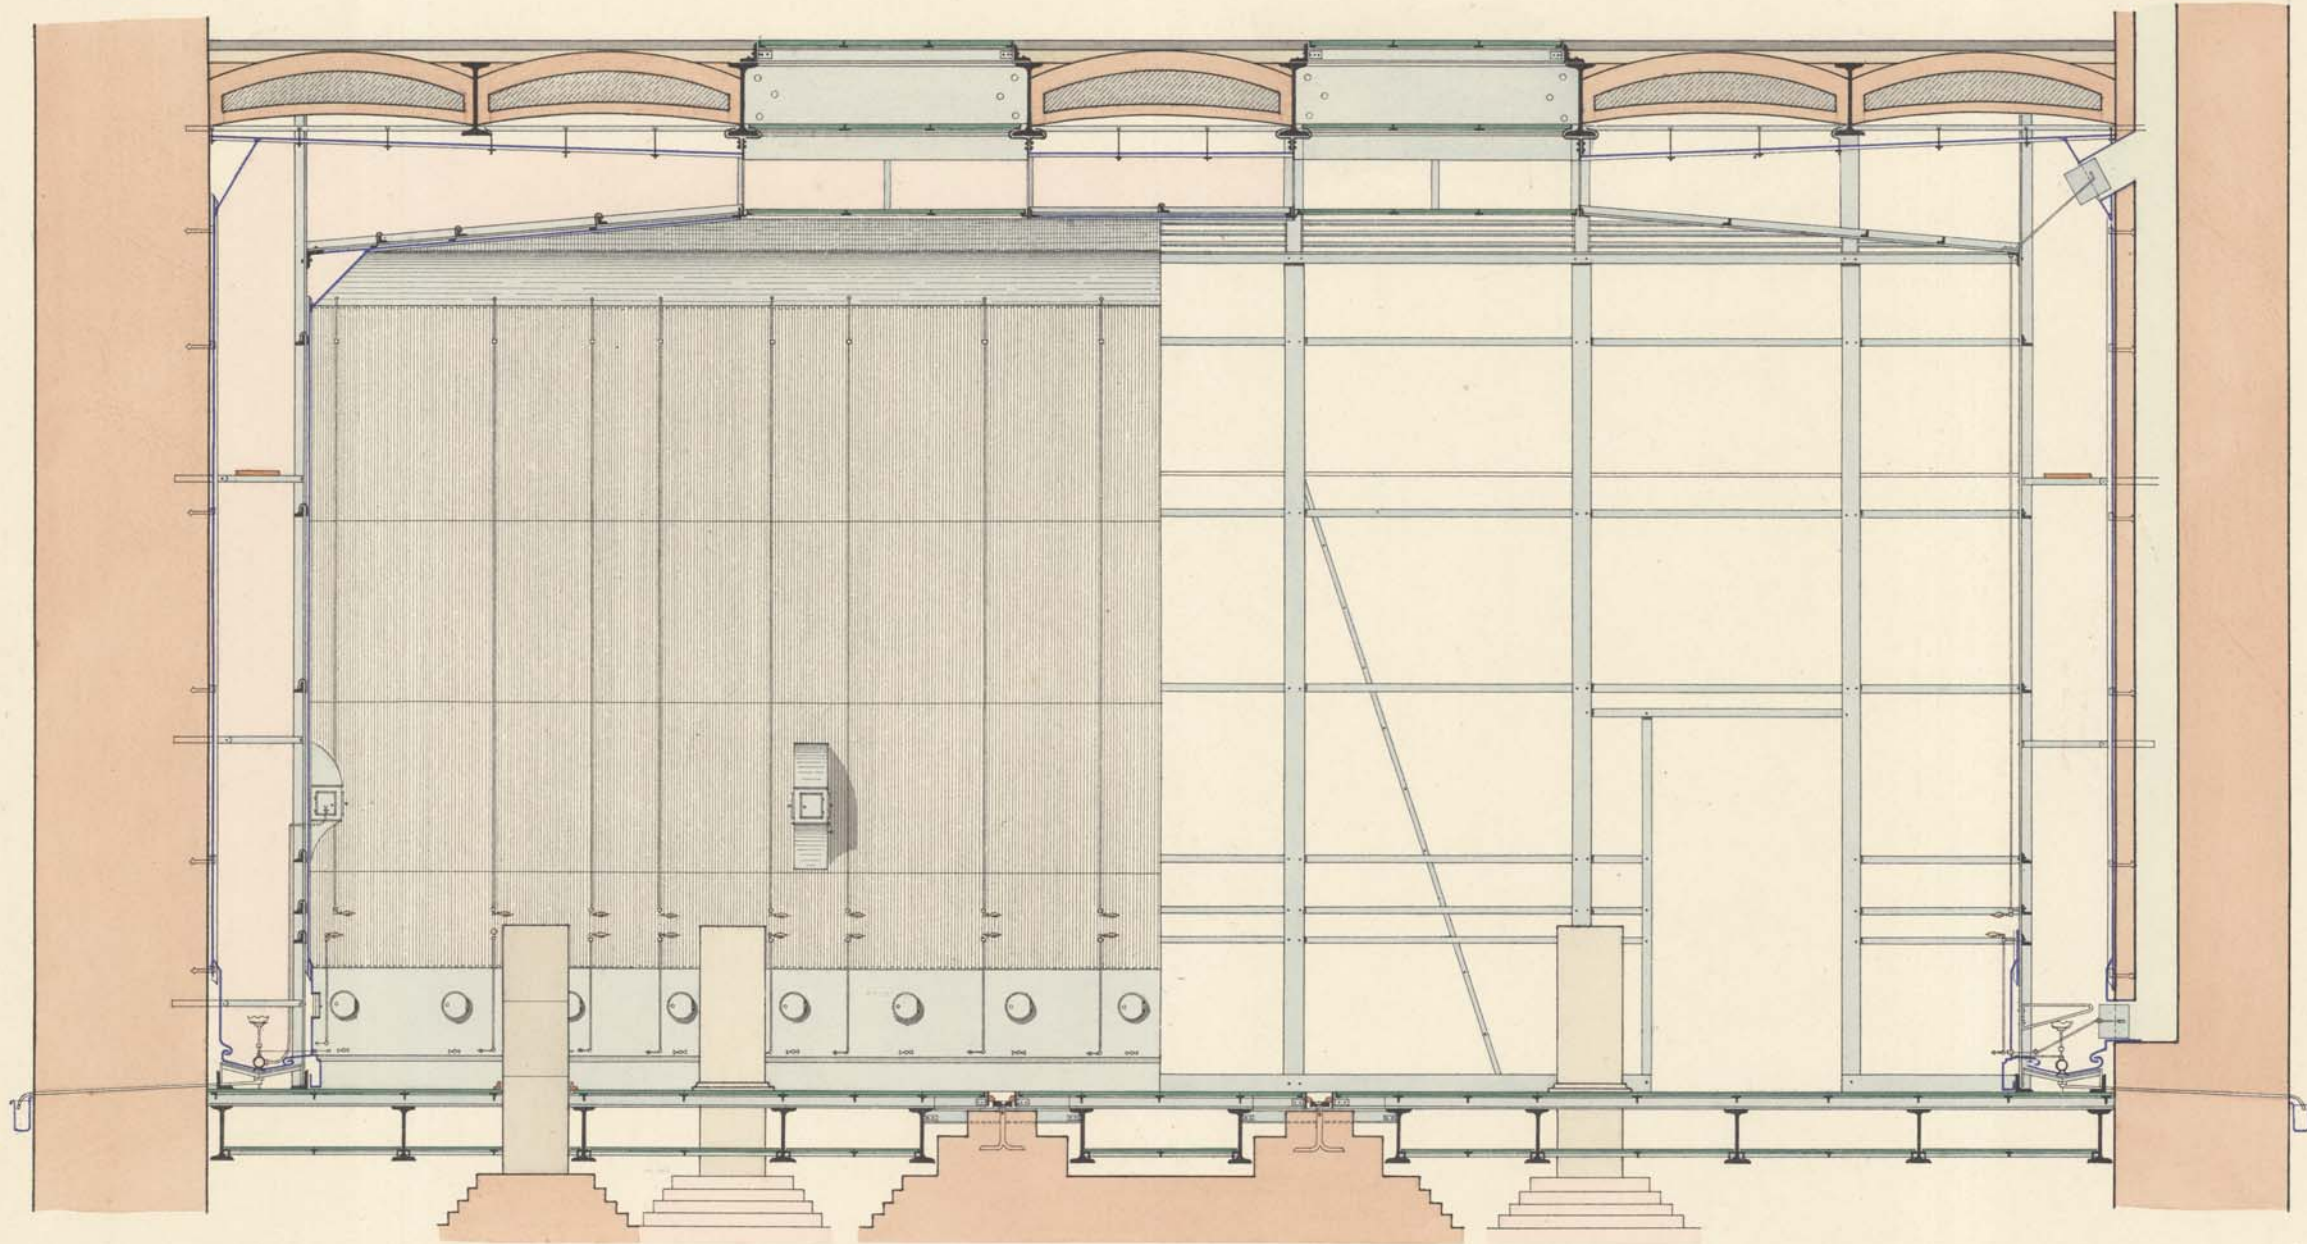

Geodätisches Institut
auf dem Telegraphenberg bei Potsdam.
Komparatorsaal.

Längenschnitt.

Potsdam, den 30. Mai 1893.
Der Königl. Kammerh.
gez. Saal.

Maßstab 1:25.