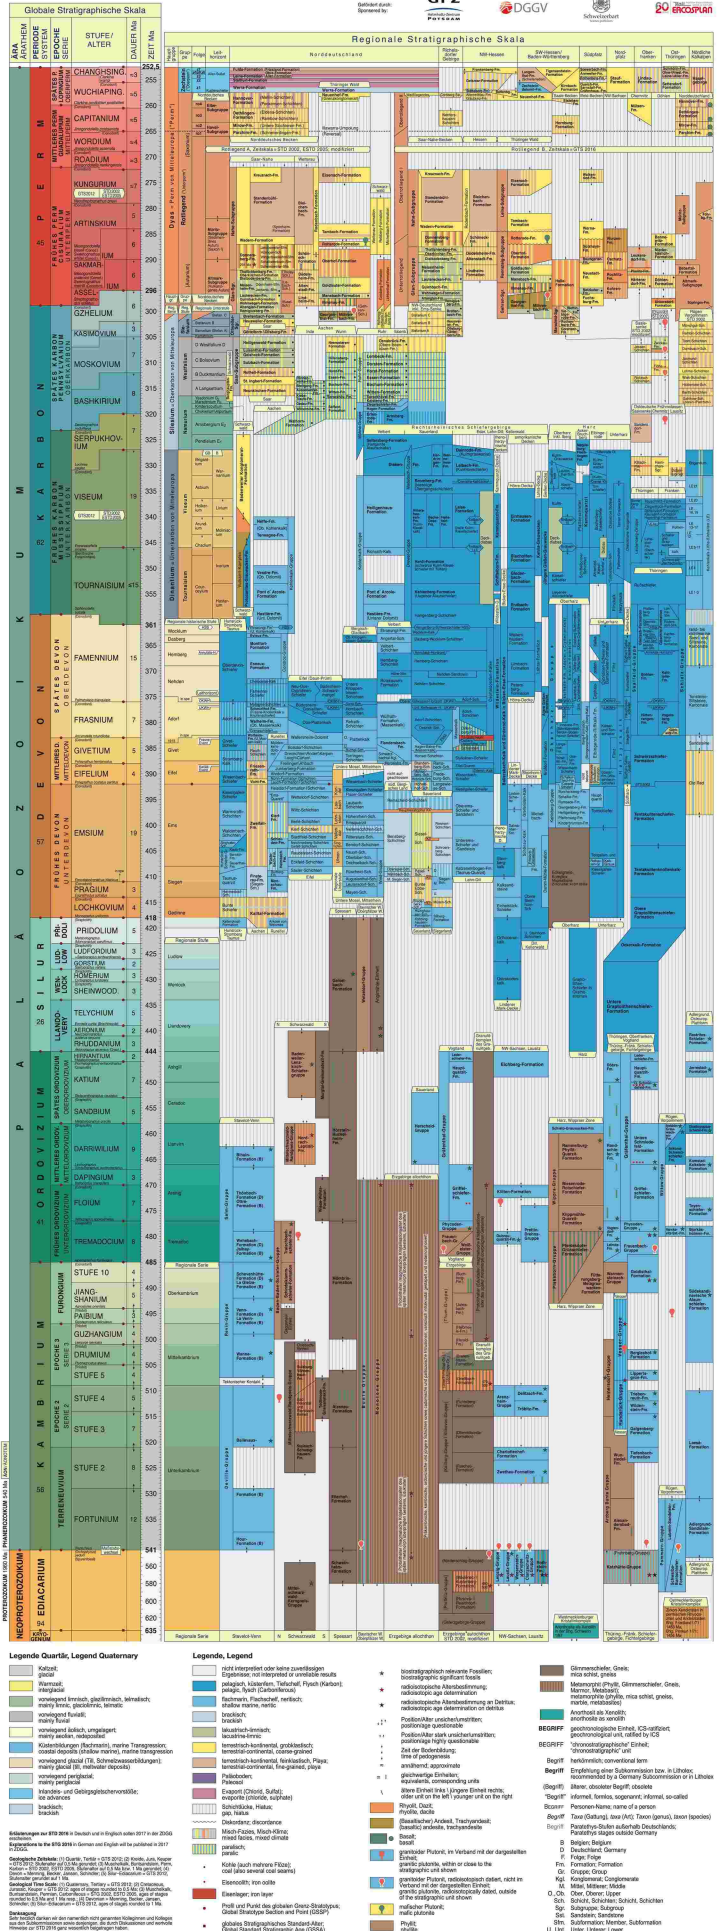

Stratigraphische Tabelle von Deutschland 2016 STD 2016 Stratigraphic Table of Germany 2016 STD 2016

Deutsche Stratigraphische Kommission DSK
www.stratigraphie.de